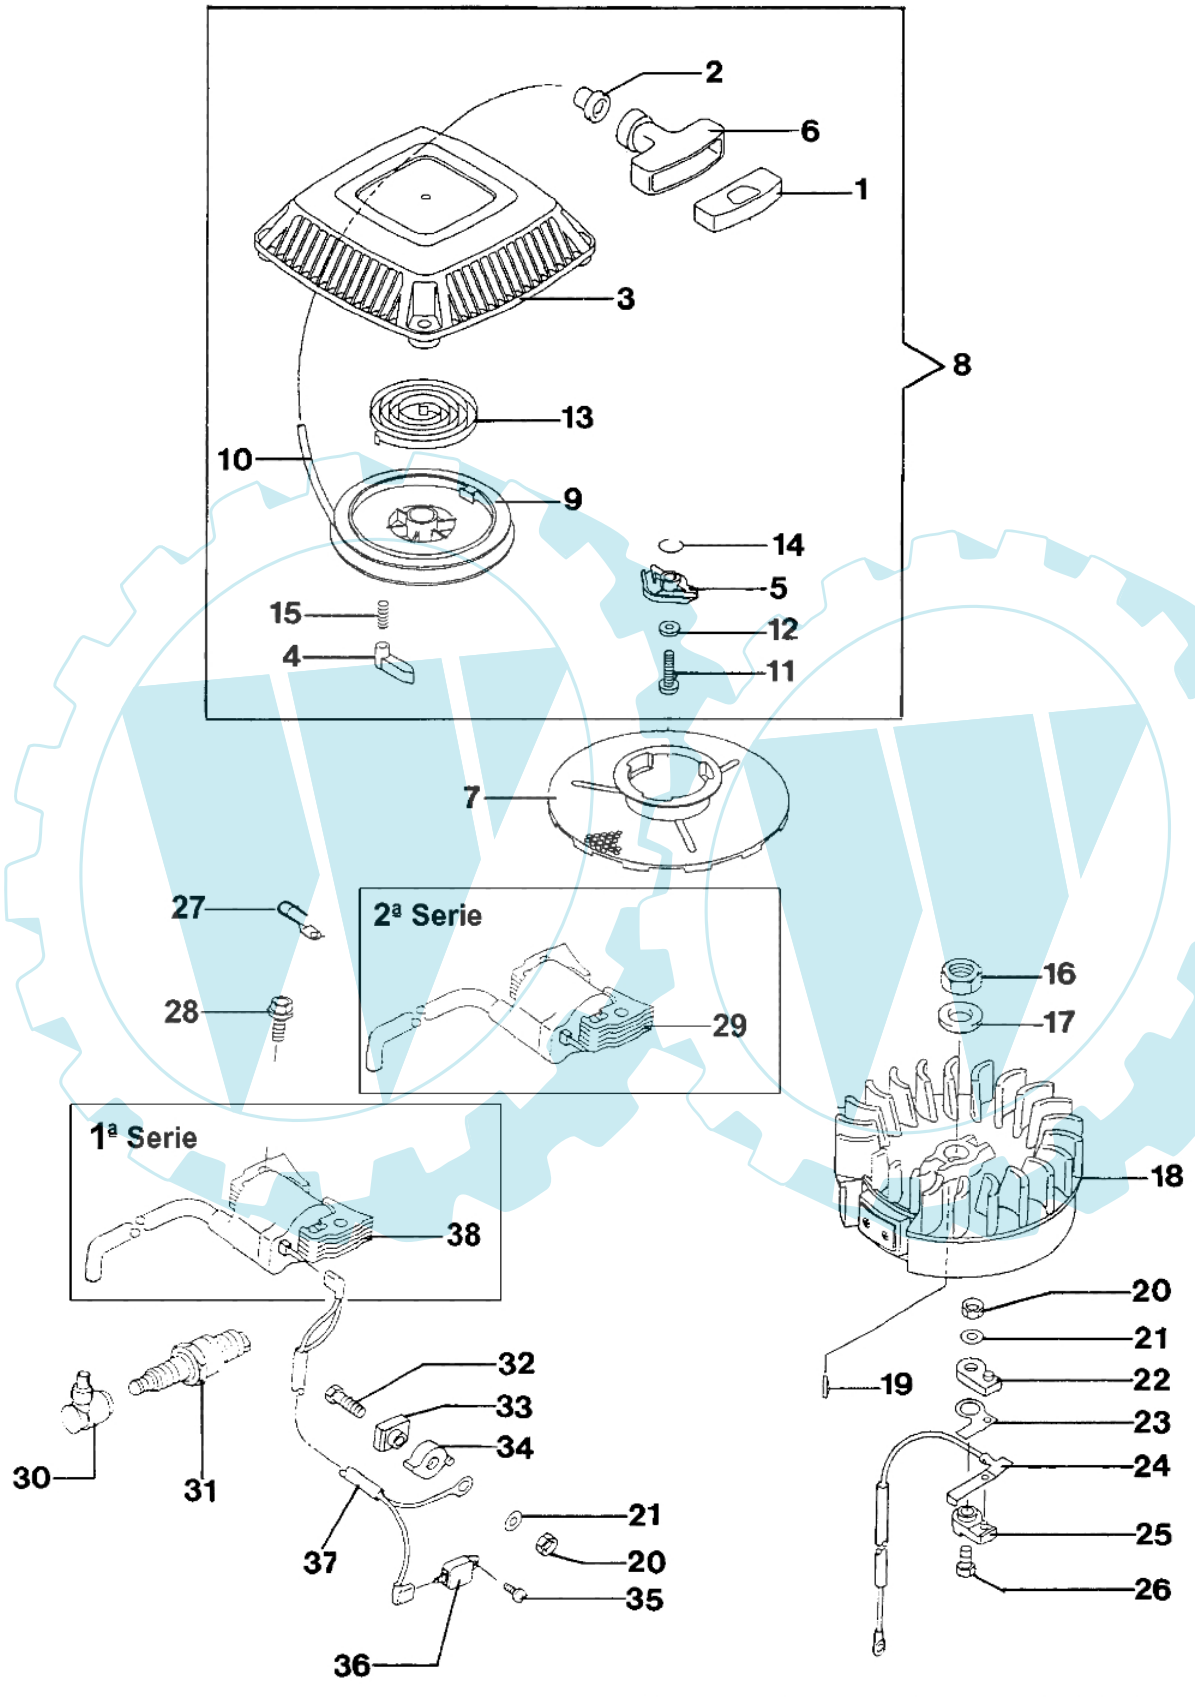

LUX 53 KT - Motor-anlassen und zündung

Bild Nr.	Anz.	Teilenummer	Beschreibung	Technische Nachricht
1		M110122255	Sicherung	
2		M130702064	Führung	
3		M130912113	Deckel	
4		M131652072	Mutter	
5		M391082059	Feder	
6		M460752082	Starter griff	
7		M490802143	Kettenrad	
8		M490882355	Starter komplet	
9		M591012079	Scheibe	
10		M591062107	Zopf	
11		M920092280	Schraube	
12		M920222384	Scheibe	
13		M920812265	Feder	
14		M921442176	Feder	
15		M921442177	Feder	
16		M314G1400	Mutter	
17		M920222102	Scheibe	
18		M211942290	Schwungrad	
19		M920382077	Schlüssel	
20		M311B0500	Mutter	
21		M410B0500	Scheibe	
22		M160732123	Distanzstück	
23		M132702056	Platte	
24		M260112191	Kabel	
25		M140242182	Deckel	
26		M112B0516	Schraube	
27		M921702064	Schelle	
28		M130G0625	Schraube	
29		M211712200	Zundanker	
30		M211302060	Deckel	
31		M920702088	Zündkerze	
32		M112B0522	Schraube	
33		M160732124	Distanzstück	
34		M140242183	Deckel	
35		M241B0500	Schraube	
36		M211192139	Zündspule	
37		M230112306	Kabel	
38		M211712153	Zundanker	

LUX 53 KT - Motor-kommandohebel und motorbremse

Bild Nr.	Anz.	Teilenummer	Beschreibung	Technische Nachricht
1		M131682288	Hebel	
2		M131682305	Hebel	
3		M161692104	Spannstange	
4		M161712060	Hebel	
5		M211872060	Komplett arm	
6		M554A0600	Stift	
7		M390032071	Welle	
8		M391802905	Platte	
9		M420362051	Kappe	
10		M491102076	Regler	
11		M592262293	Platte	
12		M920022269	Schraube	
13		M920151193	Mutter	
14		M920152051	Mutter	
15		M920222019	Scheibe	
16		M920222372	Scheibe	
17		M920372209	Klemme	
18		M920812299	Feder	
19		M921432135	Kragen	
20		M921442213	Feder	
21		M921442235	Feder	
22		M921442266	Feder	
23		M921502182	Schraube	
24		M922002029	Scheibe	
25		M130B0616	Schraube	
26		M187B0614	Schraube	
27		M214B0420	Schraube	
28		M110482028	Halter	
29		M391872053	Bremsband	
30		M430012054	Hebel	
31		M550D2010	Stift	
32		M920432170	Stift	
33		M921442351	Feder	
34		M482L4000	Ring	
35		M130B0510	Schraube	
36		M130B0610	Schraube	
37		M410B0500	Scheibe	