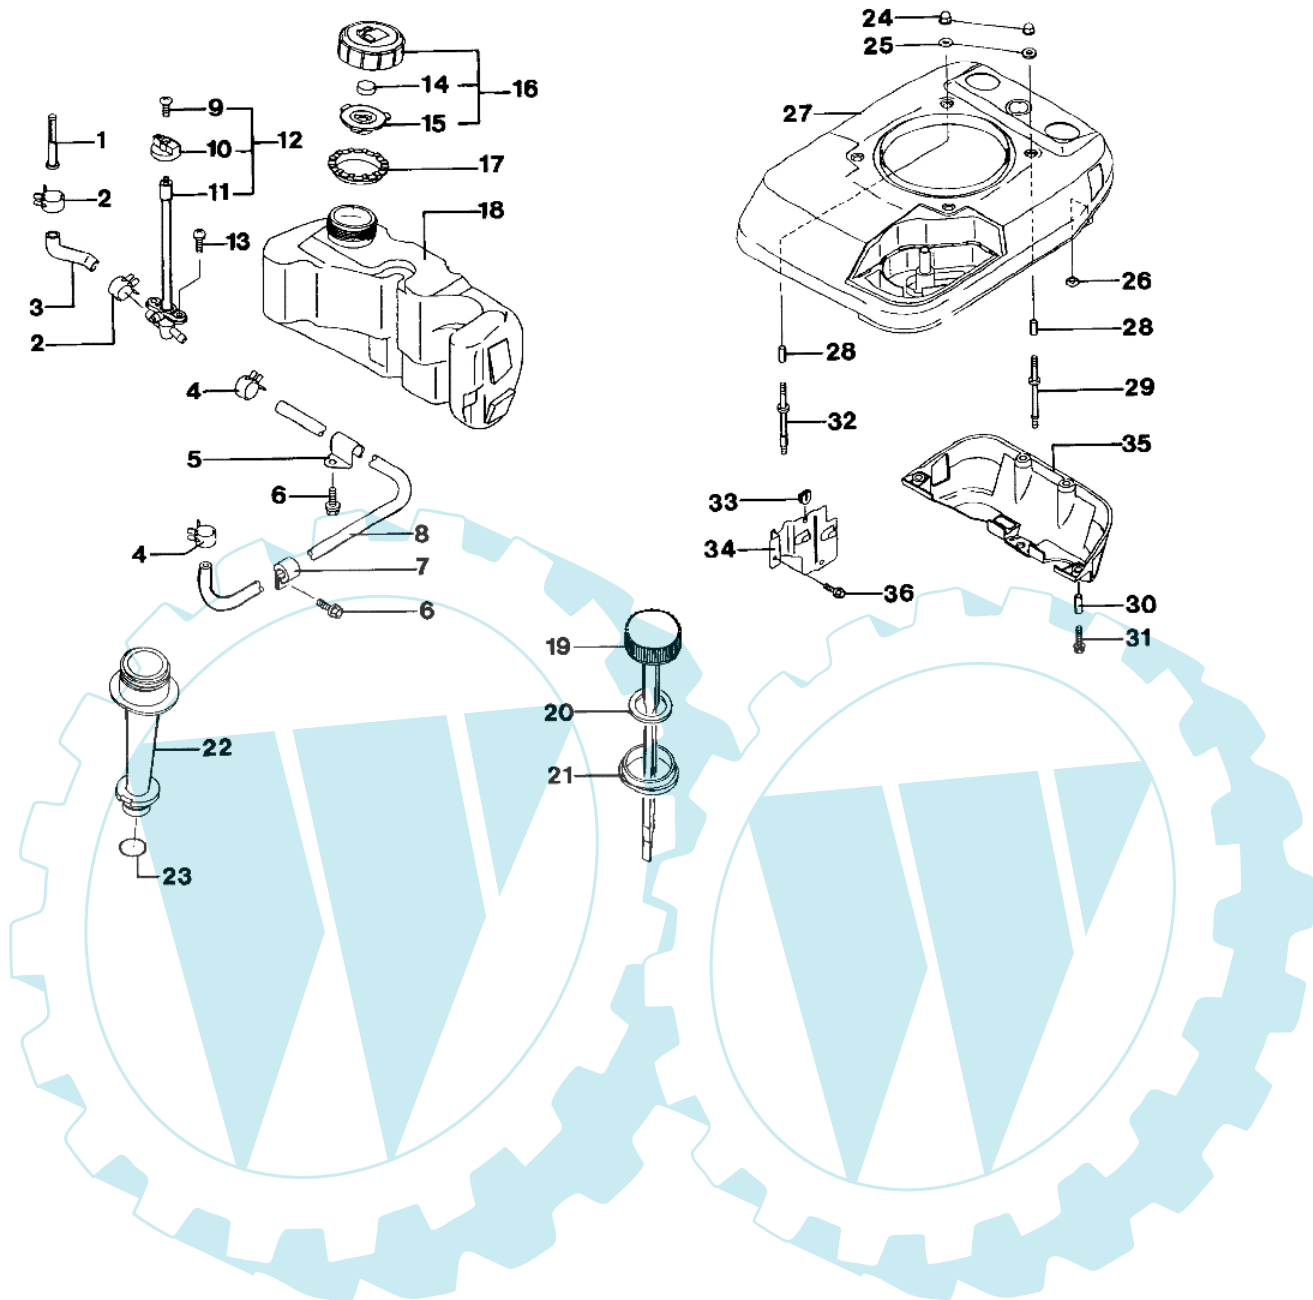

LUX 53 KT - Motor-tank und motorhaube

Bild Nr.	Anz.	Teilenummer	Beschreibung	Technische Nachricht
1		M490192091	Benzinfilter	
2		M921702009	Klemme	
3		M920592262	Rohr	
4		M921702043	Klemme	
5		M921702037	Klemme	
6		M130B0612	Schraube	
7		M920372202	Klemme	
8		M921902068	Rohr	
9		M920092296	Schraube	
10		M131682303	Hebel	
11		M161042052	Filter	
12		M490192094	Benzinfilter	
13		M233B0510	Schraube	
14		M491092054	Ventil	
15		M110092831	Dichtung	
16		M510482069	Stopfen	
17		M130702077	Führung	
18		M510012214	Benzin tank	
19		M520052094	Anzeiger	
20		M110092346	Scheibe	
21		M130702078	Führung	
22		M592312071	Auftrenner	
23		M670D2016	O-ring	
24		M920151170	Mutter	
25		M922002037	Scheibe	
26		M920152241	Mutter	
27		M140902007	Deckel	
28		M920262274	Distanzstück	
29		M920042117	Stiftschraube	
30		M920262273	Distanzstück	
31		M130G0625	Schraube	
32		M920042119	Stiftschraube	
33		M920712113	Gummi	
34		M140902023	Deckel	
35		M140902011	Deckel	
36		M130B0510	Schraube	

LUX 53 KT - Motor-anlassen und zündung

Bild Nr.	Anz.	Teilenummer	Beschreibung	Technische Nachricht
1		M110122255	Sicherung	
2		M130702064	Führung	
3		M130912113	Deckel	
4		M131652072	Mutter	
5		M391082059	Feder	
6		M460752082	Starter griff	
7		M490802143	Kettenrad	
8		M490882355	Starter komplet	
9		M591012079	Scheibe	
10		M591062107	Zopf	
11		M920092280	Schraube	
12		M920222384	Scheibe	
13		M920812265	Feder	
14		M921442176	Feder	
15		M921442177	Feder	
16		M314G1400	Mutter	
17		M920222102	Scheibe	
18		M211942290	Schwungrad	
19		M920382077	Schlüssel	
20		M311B0500	Mutter	
21		M410B0500	Scheibe	
22		M160732123	Distanzstück	
23		M132702056	Platte	
24		M260112191	Kabel	
25		M140242182	Deckel	
26		M112B0516	Schraube	
27		M921702064	Schelle	
28		M130G0625	Schraube	
29		M211712200	Zundanker	
30		M211302060	Deckel	
31		M920702088	Zündkerze	
32		M112B0522	Schraube	
33		M160732124	Distanzstück	
34		M140242183	Deckel	
35		M241B0500	Schraube	
36		M211192139	Zündspule	
37		M230112306	Kabel	
38		M211712153	Zundanker	