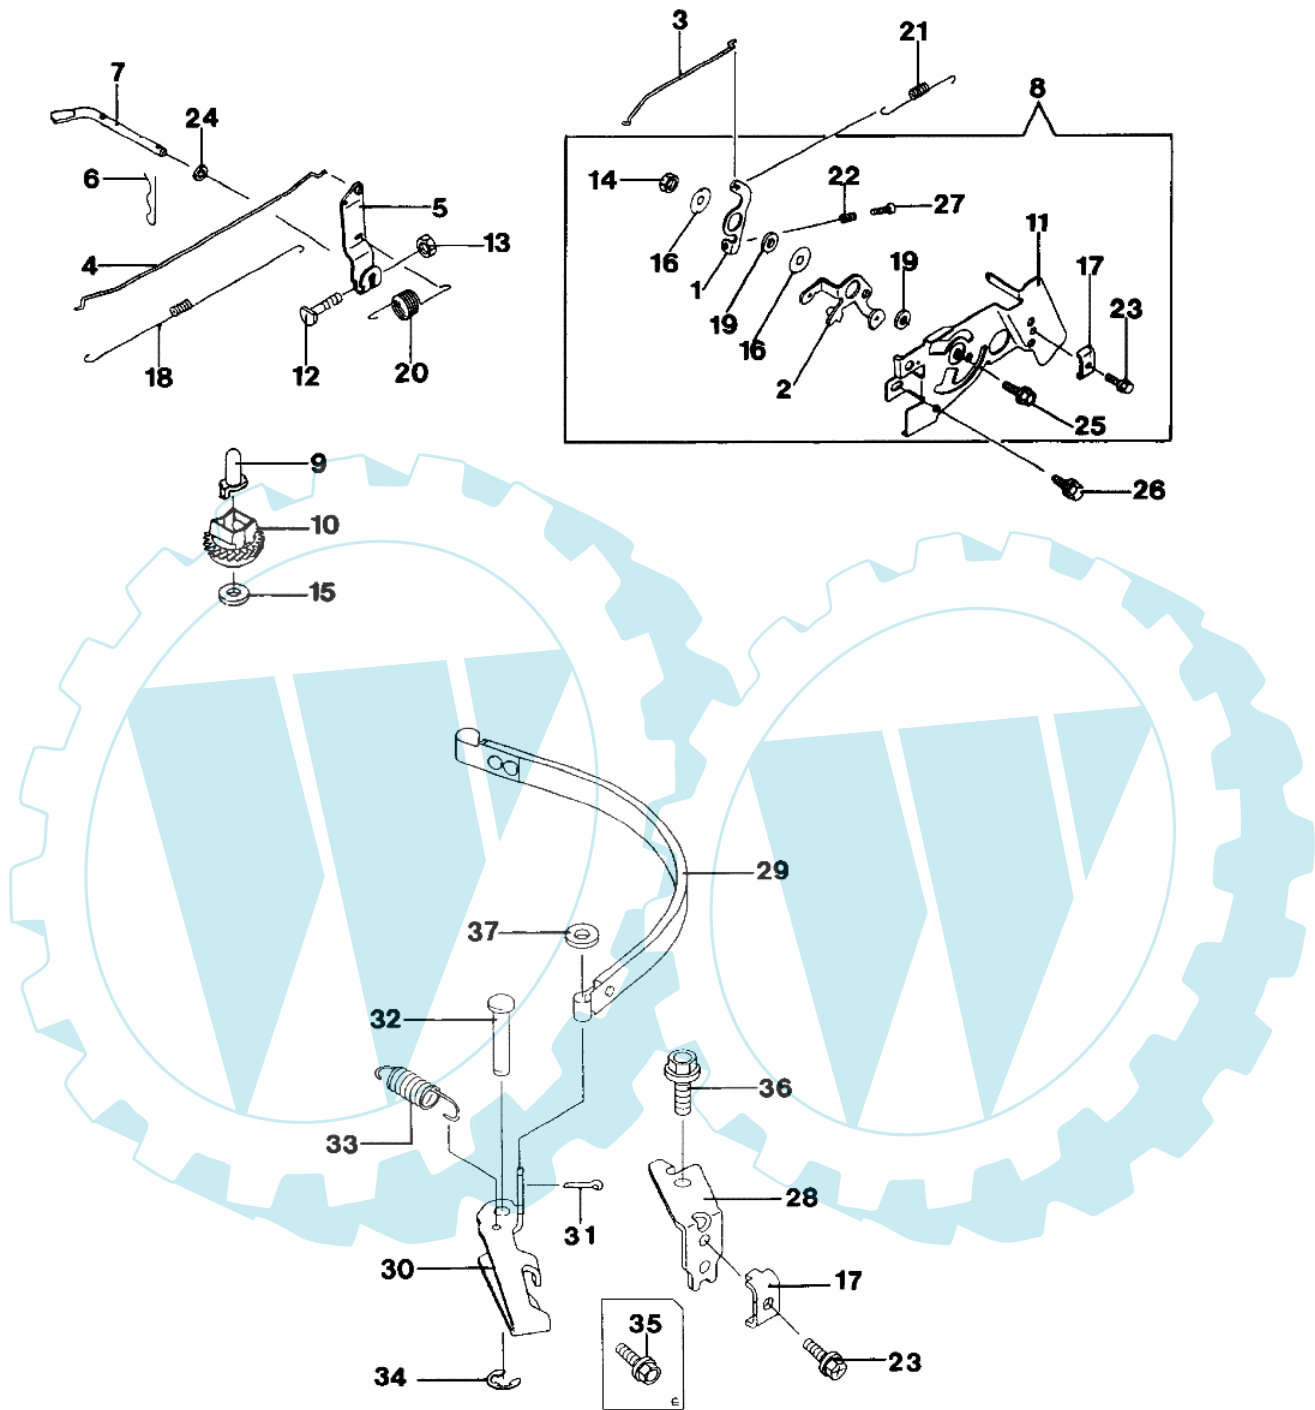

LUX 53 KT - Motor-anlassen und zündung

Bild Nr.	Anz.	Teilenummer	Beschreibung	Technische Nachricht
1		M110122255	Sicherung	
2		M130702064	Führung	
3		M130912113	Deckel	
4		M131652072	Mutter	
5		M391082059	Feder	
6		M460752082	Starter griff	
7		M490802143	Kettenrad	
8		M490882355	Starter komplet	
9		M591012079	Scheibe	
10		M591062107	Zopf	
11		M920092280	Schraube	
12		M920222384	Scheibe	
13		M920812265	Feder	
14		M921442176	Feder	
15		M921442177	Feder	
16		M314G1400	Mutter	
17		M920222102	Scheibe	
18		M211942290	Schwungrad	
19		M920382077	Schlüssel	
20		M311B0500	Mutter	
21		M410B0500	Scheibe	
22		M160732123	Distanzstück	
23		M132702056	Platte	
24		M260112191	Kabel	
25		M140242182	Deckel	
26		M112B0516	Schraube	
27		M921702064	Schelle	
28		M130G0625	Schraube	
29		M211712200	Zundanker	
30		M211302060	Deckel	
31		M920702088	Zündkerze	
32		M112B0522	Schraube	
33		M160732124	Distanzstück	
34		M140242183	Deckel	
35		M241B0500	Schraube	
36		M211192139	Zündspule	
37		M230112306	Kabel	
38		M211712153	Zundanker	

LUX 53 KT - Motor-kommandohebel und motorbremse

Bild Nr.	Anz.	Teilenummer	Beschreibung	Technische Nachricht
1		M131682288	Hebel	
2		M131682305	Hebel	
3		M161692104	Spannstange	
4		M161712060	Hebel	
5		M211872060	Komplett arm	
6		M554A0600	Stift	
7		M390032071	Welle	
8		M391802905	Platte	
9		M420362051	Kappe	
10		M491102076	Regler	
11		M592262293	Platte	
12		M920022269	Schraube	
13		M920151193	Mutter	
14		M920152051	Mutter	
15		M920222019	Scheibe	
16		M920222372	Scheibe	
17		M920372209	Klemme	
18		M920812299	Feder	
19		M921432135	Kragen	
20		M921442213	Feder	
21		M921442235	Feder	
22		M921442266	Feder	
23		M921502182	Schraube	
24		M922002029	Scheibe	
25		M130B0616	Schraube	
26		M187B0614	Schraube	
27		M214B0420	Schraube	
28		M110482028	Halter	
29		M391872053	Bremsband	
30		M430012054	Hebel	
31		M550D2010	Stift	
32		M920432170	Stift	
33		M921442351	Feder	
34		M482L4000	Ring	
35		M130B0510	Schraube	
36		M130B0610	Schraube	
37		M410B0500	Scheibe	