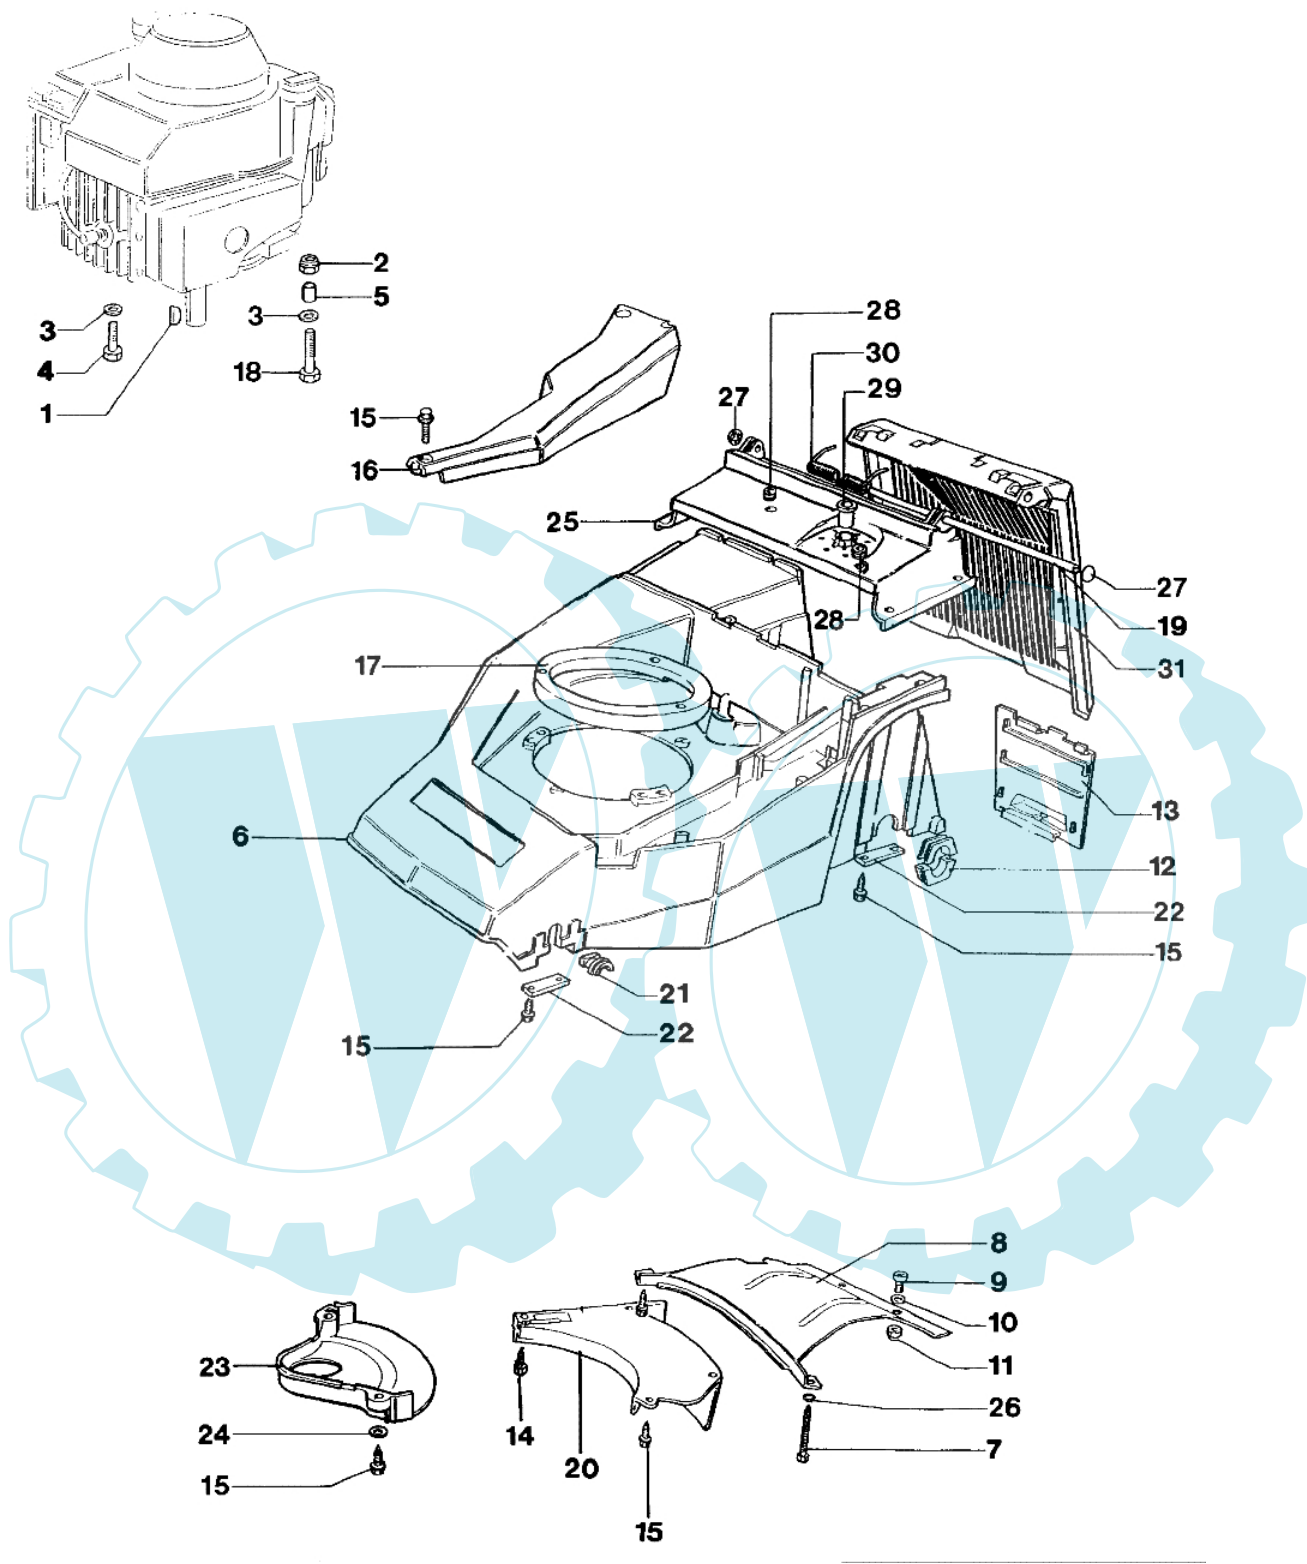

LUX 53 KT - Führungsholm und sack

Bild Nr.	Anz.	Teilenummer	Beschreibung	Technische Nachricht
1		3960016	Schraube	
2		8202086	Etikette	
3		8203116	Hebel	
4		8203045	Handgriff	
5		3914006R	Mutter	
6		3918009	Scheibe	
7		3027002	Scheibe	
8		3916010	Scheibe	
9		8200107M	Knopf	
10		8203046	Hebel	
11		8200525H	Gashebel	
12		8202169	Deckel	
13		8201261	Scheibe	
14		8202170A	Buchse	
15		8203225A	Ersatzsack	
16		8203006A	Rahmen	
17		8202121	Schneidblatt	
18		8203026A	Verbindung	
19		3910015R	Schraube	
20		8202031C	Kabel	
21		66060231	Schelle	
22		8202075A	Gaskabel	
23		8203005A	Verbindung	
24		3910018	Schraube	
25		8200372	Scheibe	
26		8202016	Bruecke	
27		8202122	Schneidblatt	
28		3916008R	Scheibe	
29		8200039	Knopf	
30		8202124	Stopfen	
31		8202206	Kabel	

LUX 53 KT - Gehäuse

Bild Nr.	Anz.	Teilenummer	Beschreibung	Technische Nachricht
1		3028010	Keil	
2		3914010	Mutter	
3		3916010	Scheibe	
4		3906099	Schraube	
5		8203020	Distanzstück	
6		8203117	Gehäuse	
7		3960054	Schraube	
8		8201031C	Gehäuse	
9		3806038	Schraube	
10		3916006	Scheibe	
11		3914006R	Mutter	
12		8201193C	Buchse	
13		8201030	Deckel	
14		3960038	Schraube	
15		3960031	Schraube	
16		8203071	Batteriedeckel	
17		8203105	Ring	
18		3906089	Schraube	
19		8203012	Stift	
20		8201192	Deckel	
21		8201363C	Buchse	
22		8200452	Blech	
23		8200239	Schultz	
24		3918009	Scheibe	
25		8203092	Gehäuse	
26		3819009	Scheibe	
27		3045027	Sicherung	
28		8200322	Buchse	
29		8202004	Buchse	
30		8202029	Feder	
31		8203010	Deckel	