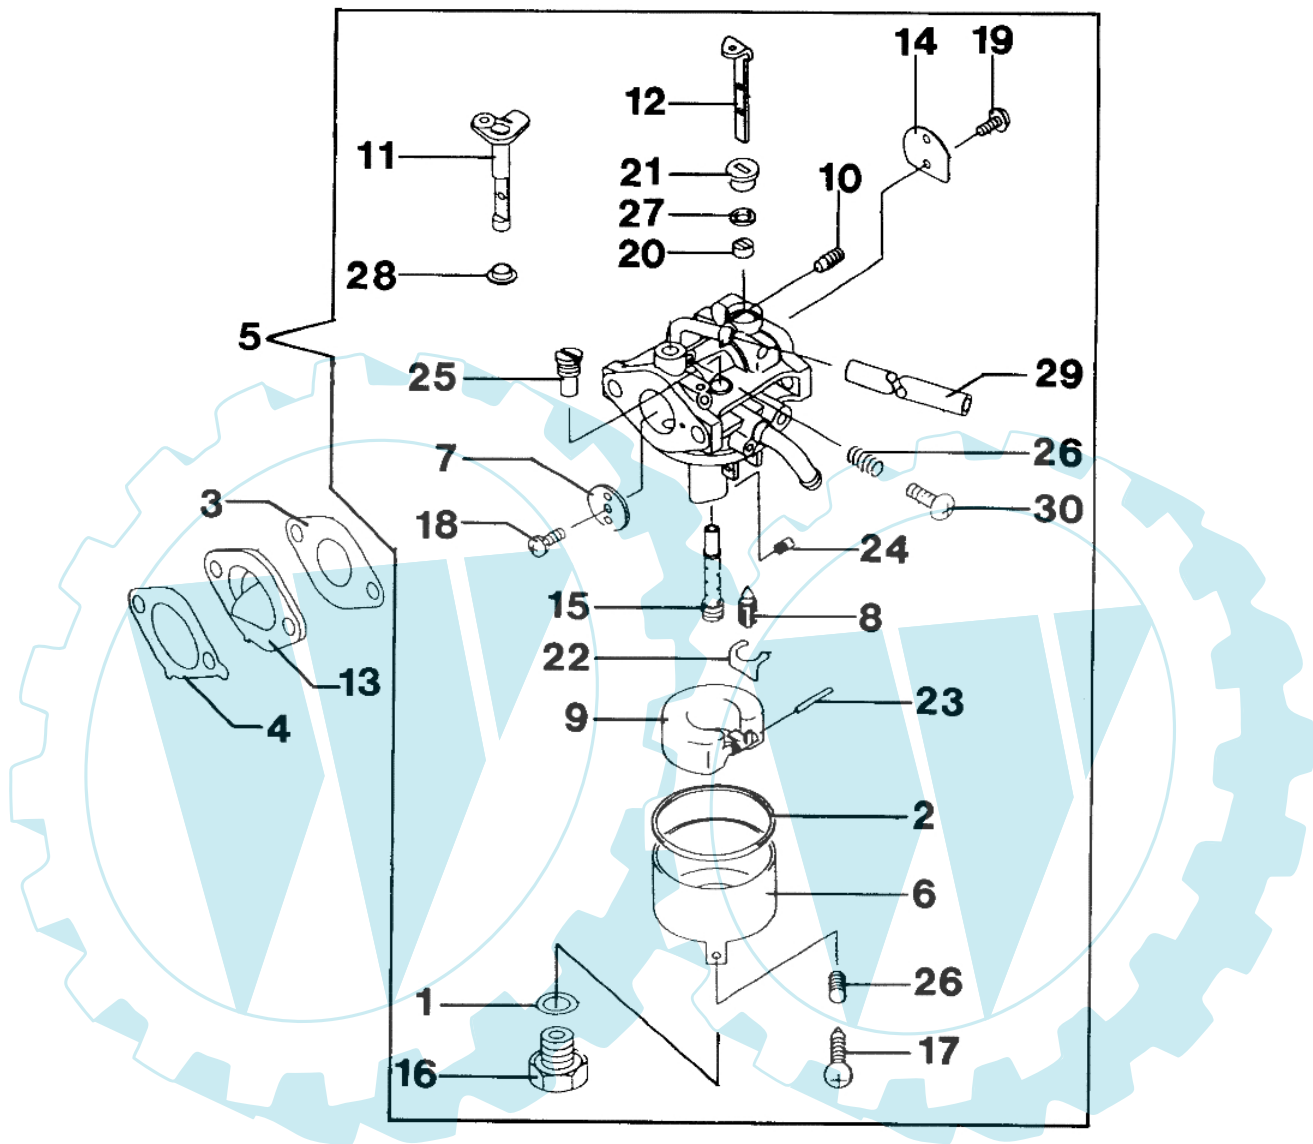

LUX 53 KT - Vergaser

Bild Nr.	Anz.	Teilenummer	Beschreibung	Technische Nachricht
1		M110092036	Dichtung	
2		M110092037	Dichtung	
3		M110602010	Dichtung	
4		M110602012	Dichtung	
5		M150032364	Vergaser	
6		M160202052	Stube	
7		M160252001	Klappe	
8		M160302083	Duese	
9		M160312058	Schwimmend	
10		M160352063	Duese	
11		M160412178	Welle	
12		M160412197	Welle	
13		M160732136	Insulator	
14		M161262199	Klappe	
15		M491212189	Duse	
16		M920022011	Schraube	
17		M920092015	Schraube	
18		M920092024	Schraube	
19		M920092149	Schraube	
20		M920272003	Kragen	
21		M920272004	Kragen	
22		M920332067	Sicherung	
23		M920432006	Stift	
24		M920632096	Duese	
25		M920642002	Duese	
26		M920812009	Feder	
27		M920932101	Kobelring	
28		M921432143	Kragen	
29		M921902163	Rohr	
30		M214B0412	Schraube	