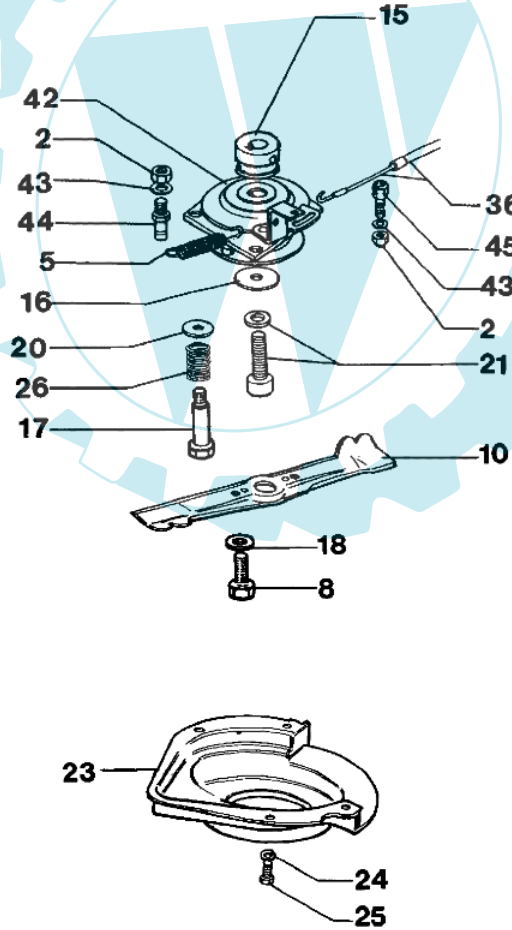

LUX 53 KT - Gehäuse

Bild Nr.	Anz.	Teilenummer	Beschreibung	Technische Nachricht
1		3028010	Keil	
2		3914010	Mutter	
3		3916010	Scheibe	
4		3906099	Schraube	
5		8203020	Distanzstück	
6		8203117	Gehäuse	
7		3960054	Schraube	
8		8201031C	Gehäuse	
9		3806038	Schraube	
10		3916006	Scheibe	
11		3914006R	Mutter	
12		8201193C	Buchse	
13		8201030	Deckel	
14		3960038	Schraube	
15		3960031	Schraube	
16		8203071	Batteriedeckel	
17		8203105	Ring	
18		3906089	Schraube	
19		8203012	Stift	
20		8201192	Deckel	
21		8201363C	Buchse	
22		8200452	Blech	
23		8200239	Schultz	
24		3918009	Scheibe	
25		8203092	Gehäuse	
26		3819009	Scheibe	
27		3045027	Sicherung	
28		8200322	Buchse	
29		8202004	Buchse	
30		8202029	Feder	
31		8203010	Deckel	

LUX 53 KT - Regler und klingenbremse

VARIATORE
VARIATOR
VARIATEUR
VARIADOR

FRENO LAMA
BRAKE BLADE
FREIN LAME
FRENO CUCHILLA

Bild Nr.	Anz.	Teilenummer	Beschreibung	Technische Nachricht
1		3801020	Schraube	
2		3914010	Mutter	
3		3916010	Scheibe	
4		8203020	Distanzstück	
5		8203134	Feder	
6		8200341	Schutz	
7		8201341	Deckel	
8		3023010	Stift	
9		8201246	Scheibe	
10		8203141	Blatt	
11		8201283A	Scheibe	
12		3918026	Scheibe	
13		3819016	Scheibe	
14		3906155	Schraube	
14		3906150	Schraube	
15		8203140	Scheibe	
16		8203151	Scheibe	
17		8203152	Schraube	
18		3819014	Scheibe	
19		3047007R	Riemen 10X525	
20		094500229	Scheibe	
21		8203150	Schraube	
22		3047019R	Riemen 10X875	
23		8200239	Schutz	
24		3918009	Scheibe	
25		3960055	Schraube	
26		8203153	Feder	
27		3064005AR	Scheibe	
28		3024010R	Ring	
29		3803009	Schraube	
30		8203051	Distanzstück	
31		3916006	Scheibe	
32		8203054	Platte	
33		8203056	Feder	
34		8203086A	Kabel	
35		8203057	Stift	
36		8203149	Kabel	
37		3914006R	Mutter	
38		8203095	Veränderer	
39		8203055	Platte	
40		3818011A	Kugelscheibe	
41		3911008	Mutter	
42		8203154	Messerbremse	
43		3916008R	Scheibe	
44		8203138	Stift	
45		8203142	Stift	