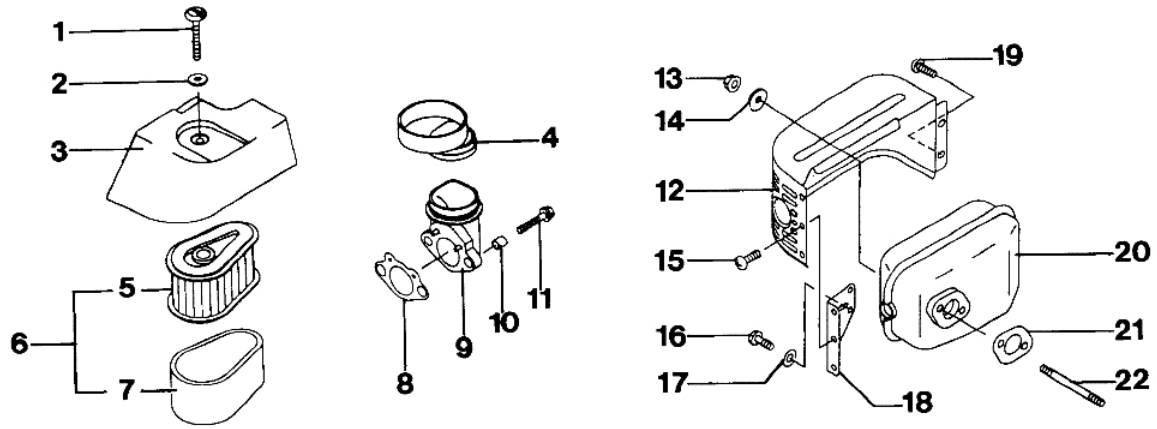

LUX 53 KT - Motor-luftfilter und auspuffrohr

Bild Nr.	Anz.	Teilenummer	Beschreibung	Technische Nachricht
1		M921502152	Schraube	
2		M922002037	Scheibe	
3		M110122311	Filterdeckel	
4		M920592257	Rohr	
5		M110132120	Filter	
6		M110292002	Luft filter	
7		M110132119	Ventil	
8		M110602067	Dichtung	
9		M160602129	Kollektor	
10		M920262272	Distanzstück	
11		M186B0680	Schraube	
12		M491062446	Deckel	
13		M920151193	Mutter	
14		M922002032	Scheibe	
15		M920092166	Schraube	
16		M214B0510	Schraube	
17		M411B0500	Scheibe	
18		M110492002	Halter	
19		M920092308	Schraube	
20		M490702491	Auspuff	
21		M110602009	Dichtung	
22		M172G0680	Stiftschraube	

LUX 53 KT - Motor-anlassen und zündung

Bild Nr.	Anz.	Teilenummer	Beschreibung	Technische Nachricht
1		M110122255	Sicherung	
2		M130702064	Führung	
3		M130912113	Deckel	
4		M131652072	Mutter	
5		M391082059	Feder	
6		M460752082	Starter griff	
7		M490802143	Kettenrad	
8		M490882355	Starter komplet	
9		M591012079	Scheibe	
10		M591062107	Zopf	
11		M920092280	Schraube	
12		M920222384	Scheibe	
13		M920812265	Feder	
14		M921442176	Feder	
15		M921442177	Feder	
16		M314G1400	Mutter	
17		M920222102	Scheibe	
18		M211942290	Schwungrad	
19		M920382077	Schlüssel	
20		M311B0500	Mutter	
21		M410B0500	Scheibe	
22		M160732123	Distanzstück	
23		M132702056	Platte	
24		M260112191	Kabel	
25		M140242182	Deckel	
26		M112B0516	Schraube	
27		M921702064	Schelle	
28		M130G0625	Schraube	
29		M211712200	Zundanker	
30		M211302060	Deckel	
31		M920702088	Zündkerze	
32		M112B0522	Schraube	
33		M160732124	Distanzstück	
34		M140242183	Deckel	
35		M241B0500	Schraube	
36		M211192139	Zündspule	
37		M230112306	Kabel	
38		M211712153	Zundanker	