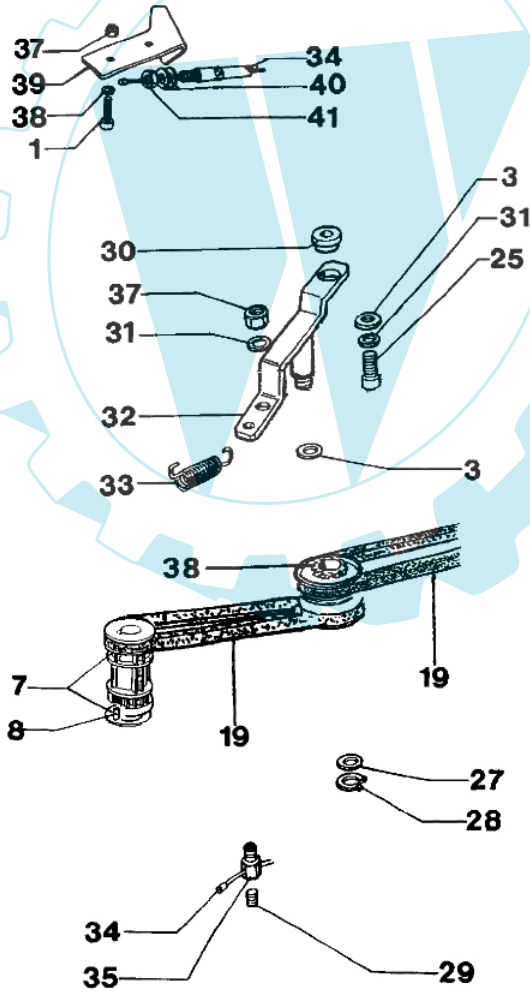

LUX 53 KT - Gehäuse

Bild Nr.	Anz.	Teilenummer	Beschreibung	Technische Nachricht
1		3028010	Keil	
2		3914010	Mutter	
3		3916010	Scheibe	
4		3906099	Schraube	
5		8203020	Distanzstück	
6		8203117	Gehäuse	
7		3960054	Schraube	
8		8201031C	Gehäuse	
9		3806038	Schraube	
10		3916006	Scheibe	
11		3914006R	Mutter	
12		8201193C	Buchse	
13		8201030	Deckel	
14		3960038	Schraube	
15		3960031	Schraube	
16		8203071	Batteriedeckel	
17		8203105	Ring	
18		3906089	Schraube	
19		8203012	Stift	
20		8201192	Deckel	
21		8201363C	Buchse	
22		8200452	Blech	
23		8200239	Schultz	
24		3918009	Scheibe	
25		8203092	Gehäuse	
26		3819009	Scheibe	
27		3045027	Sicherung	
28		8200322	Buchse	
29		8202004	Buchse	
30		8202029	Feder	
31		8203010	Deckel	

LUX 53 KT - Regler und klingenbremse

VARIATORE
VARIATOR
VARIATEUR
VARIADOR

FRENO LAMA
BRAKE BLADE
FREIN LAME
FRENO CUCHILLA

Bild Nr.	Anz.	Teilenummer	Beschreibung	Technische Nachricht
1		3801020	Schraube	
2		3914010	Mutter	
3		3916010	Scheibe	
4		8203020	Distanzstück	
5		8203134	Feder	
6		8200341	Schutz	
7		8201341	Deckel	
8		3023010	Stift	
9		8201246	Scheibe	
10		8203141	Blatt	
11		8201283A	Scheibe	
12		3918026	Scheibe	
13		3819016	Scheibe	
14		3906155	Schraube	
14		3906150	Schraube	
15		8203140	Scheibe	
16		8203151	Scheibe	
17		8203152	Schraube	
18		3819014	Scheibe	
19		3047007R	Riemen 10X525	
20		094500229	Scheibe	
21		8203150	Schraube	
22		3047019R	Riemen 10X875	
23		8200239	Schutz	
24		3918009	Scheibe	
25		3960055	Schraube	
26		8203153	Feder	
27		3064005AR	Scheibe	
28		3024010R	Ring	
29		3803009	Schraube	
30		8203051	Distanzstück	
31		3916006	Scheibe	
32		8203054	Platte	
33		8203056	Feder	
34		8203086A	Kabel	
35		8203057	Stift	
36		8203149	Kabel	
37		3914006R	Mutter	
38		8203095	Veränderer	
39		8203055	Platte	
40		3818011A	Kugelscheibe	
41		3911008	Mutter	
42		8203154	Messerbremse	
43		3916008R	Scheibe	
44		8203138	Stift	
45		8203142	Stift	