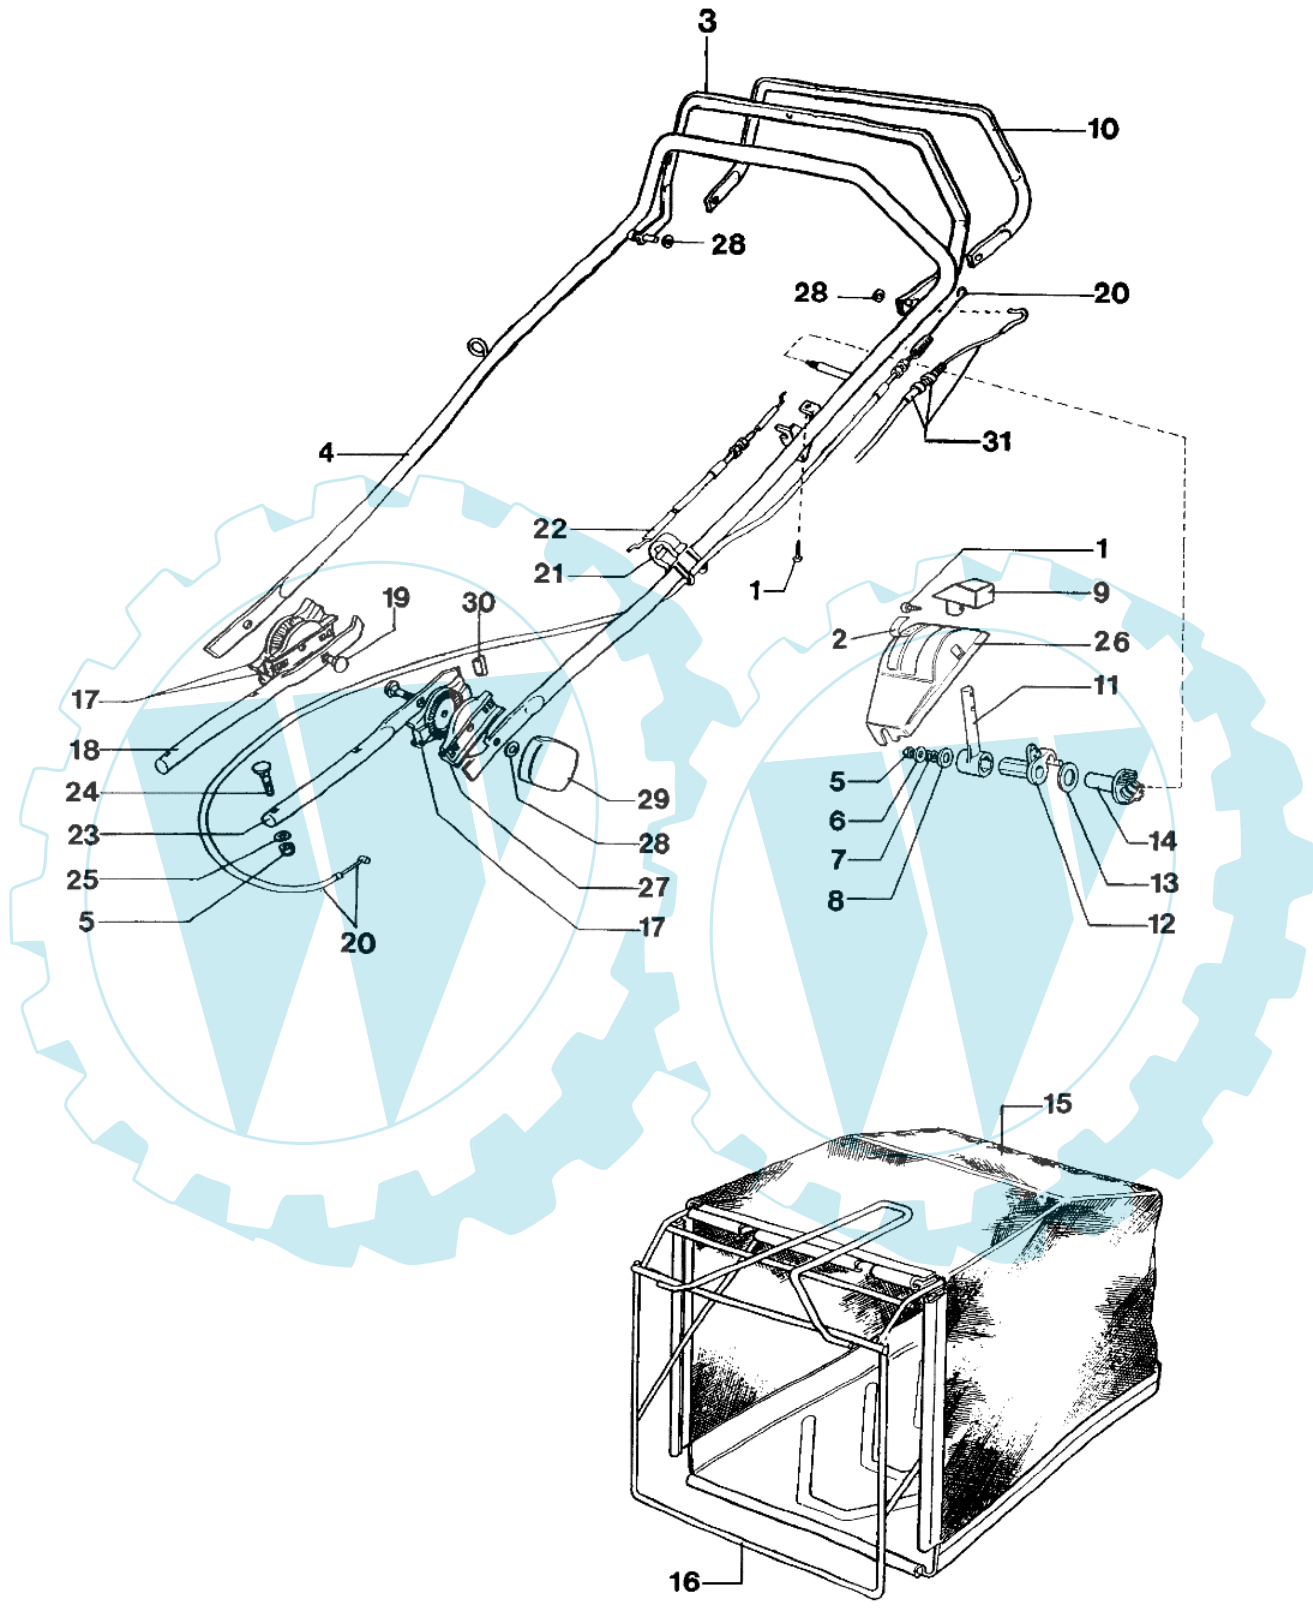

LUX 53 KT - Führungsholm und sack

Bild Nr.	Anz.	Teilenummer	Beschreibung	Technische Nachricht
1		3960016	Schraube	
2		8202086	Etikette	
3		8203116	Hebel	
4		8203045	Handgriff	
5		3914006R	Mutter	
6		3918009	Scheibe	
7		3027002	Scheibe	
8		3916010	Scheibe	
9		8200107M	Knopf	
10		8203046	Hebel	
11		8200525H	Gashebel	
12		8202169	Deckel	
13		8201261	Scheibe	
14		8202170A	Buchse	
15		8203225A	Ersatzsack	
16		8203006A	Rahmen	
17		8202121	Schneidblatt	
18		8203026A	Verbindung	
19		3910015R	Schraube	
20		8202031C	Kabel	
21		66060231	Schelle	
22		8202075A	Gaskabel	
23		8203005A	Verbindung	
24		3910018	Schraube	
25		8200372	Scheibe	
26		8202016	Bruecke	
27		8202122	Schneidblatt	
28		3916008R	Scheibe	
29		8200039	Knopf	
30		8202124	Stopfen	
31		8202206	Kabel	

LUX 53 KT - Gehäuse

Bild Nr.	Anz.	Teilenummer	Beschreibung	Technische Nachricht
1		3028010	Keil	
2		3914010	Mutter	
3		3916010	Scheibe	
4		3906099	Schraube	
5		8203020	Distanzstück	
6		8203117	Gehäuse	
7		3960054	Schraube	
8		8201031C	Gehäuse	
9		3806038	Schraube	
10		3916006	Scheibe	
11		3914006R	Mutter	
12		8201193C	Buchse	
13		8201030	Deckel	
14		3960038	Schraube	
15		3960031	Schraube	
16		8203071	Batteriedeckel	
17		8203105	Ring	
18		3906089	Schraube	
19		8203012	Stift	
20		8201192	Deckel	
21		8201363C	Buchse	
22		8200452	Blech	
23		8200239	Schultz	
24		3918009	Scheibe	
25		8203092	Gehäuse	
26		3819009	Scheibe	
27		3045027	Sicherung	
28		8200322	Buchse	
29		8202004	Buchse	
30		8202029	Feder	
31		8203010	Deckel	