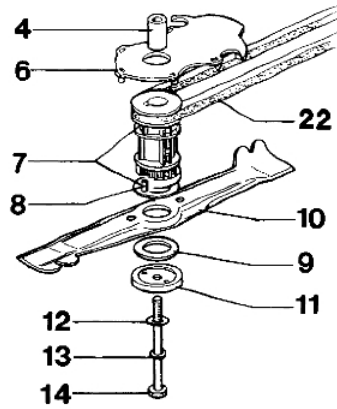

LUX 53 KT - Gehäuse

Bild Nr.	Anz.	Teilenummer	Beschreibung	Technische Nachricht
1		3028010	Keil	
2		3914010	Mutter	
3		3916010	Scheibe	
4		3906099	Schraube	
5		8203020	Distanzstück	
6		8203117	Gehäuse	
7		3960054	Schraube	
8		8201031C	Gehäuse	
9		3806038	Schraube	
10		3916006	Scheibe	
11		3914006R	Mutter	
12		8201193C	Buchse	
13		8201030	Deckel	
14		3960038	Schraube	
15		3960031	Schraube	
16		8203071	Batteriedeckel	
17		8203105	Ring	
18		3906089	Schraube	
19		8203012	Stift	
20		8201192	Deckel	
21		8201363C	Buchse	
22		8200452	Blech	
23		8200239	Schultz	
24		3918009	Scheibe	
25		8203092	Gehäuse	
26		3819009	Scheibe	
27		3045027	Sicherung	
28		8200322	Buchse	
29		8202004	Buchse	
30		8202029	Feder	
31		8203010	Deckel	

LUX 53 KT - Regler und klingenbremse

VARIATORE
VARIATOR
VARIATEUR
VARIADOR

FRENO LAMA
BRAKE BLADE
FREIN LAME
FRENO CUCHILLA

Bild Nr.	Anz.	Teilenummer	Beschreibung	Technische Nachricht
1		3801020	Schraube	
2		3914010	Mutter	
3		3916010	Scheibe	
4		8203020	Distanzstück	
5		8203134	Feder	
6		8200341	Schutz	
7		8201341	Deckel	
8		3023010	Stift	
9		8201246	Scheibe	
10		8203141	Blatt	
11		8201283A	Scheibe	
12		3918026	Scheibe	
13		3819016	Scheibe	
14		3906155	Schraube	
14		3906150	Schraube	
15		8203140	Scheibe	
16		8203151	Scheibe	
17		8203152	Schraube	
18		3819014	Scheibe	
19		3047007R	Riemen 10X525	
20		094500229	Scheibe	
21		8203150	Schraube	
22		3047019R	Riemen 10X875	
23		8200239	Schutz	
24		3918009	Scheibe	
25		3960055	Schraube	
26		8203153	Feder	
27		3064005AR	Scheibe	
28		3024010R	Ring	
29		3803009	Schraube	
30		8203051	Distanzstück	
31		3916006	Scheibe	
32		8203054	Platte	
33		8203056	Feder	
34		8203086A	Kabel	
35		8203057	Stift	
36		8203149	Kabel	
37		3914006R	Mutter	
38		8203095	Veränderer	
39		8203055	Platte	
40		3818011A	Kugelscheibe	
41		3911008	Mutter	
42		8203154	Messerbremse	
43		3916008R	Scheibe	
44		8203138	Stift	
45		8203142	Stift	