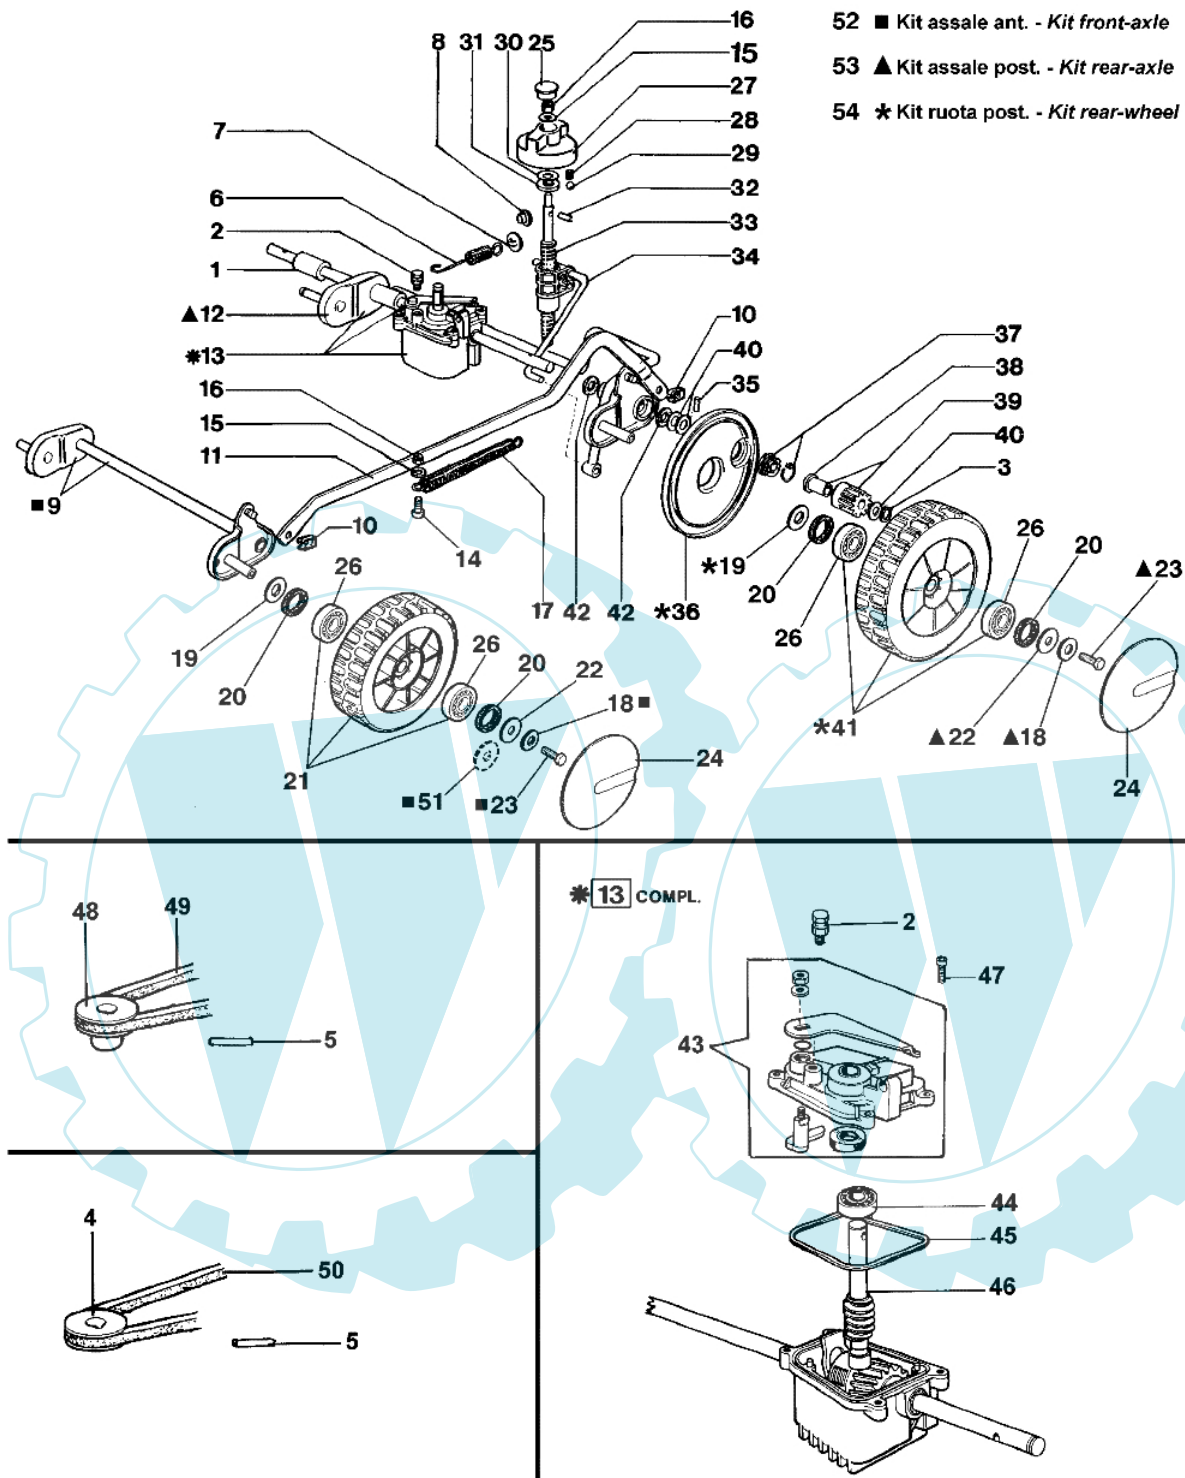

LUX 53 KT - Achsengruppe

Bild Nr.	Anz.	Teilenummer	Beschreibung	Technische Nachricht
1		8202039A	Buchse	
2		8202010	Stift	
3		3024012	Ring	
4		8202161	Scheibe	
5		3022020	Stift	
6		8202009A	Feder	
7		8202052	Blech	
8		8202123	Stopfen	
9		8203288	Vorn achse	
10		3033130	Sicherung	
11		8203044	Spannstange	
12		8203289	Hinterachse	
13		8203312	Antrieb	
14		3801022	Schraube	
15		3918009	Scheibe	
16		3914006R	Mutter	
17		66060043	Feder	
18		3819009	Scheibe	
19		3064008	Scheibe	
20		8203290	Staubdichtung	
21		8203295	Rad	
22		8203307	Scheibe	
23		301000042	Schraube	
24		8200088	Schneidblatt	
25		8202008	Stopfen	
26		3035041	Lager	
27		8202007	Griff	
28		8202090	Feder	
29		3033002	Kugel	
30		3064024	Scheibe	
31		3064025	Scheibe	
32		3033009	Walze	
33		8202003	Schraube	
34		8203021	Muttergewinde	
35		3033008	Walze	
36		8203286	Schneidblatt	
37		8202070	Kragen	
37		8202071	Kragen	
38		8202062	Buchse	
39		8202063	Ritzel	
40		3064012	Distanzstück	
41		8203296	Rad	
42		8202311	Ring	
43		8202293	Deckel	
44		3034010	Lager	
45		8202292	Dichtung	
46		8202291	Schraube	
47		099900295	Schraube	
48		8203058	Scheibe	
49		3047007R	Riemen 10X525	
50		3047019R	Riemen 10X875	
51		3918018	Scheibe	
52		8203308	Bausatz vorderachse	
53		8203309	Bausatz hinterachse	
54		8203310	Rad-bausatz	