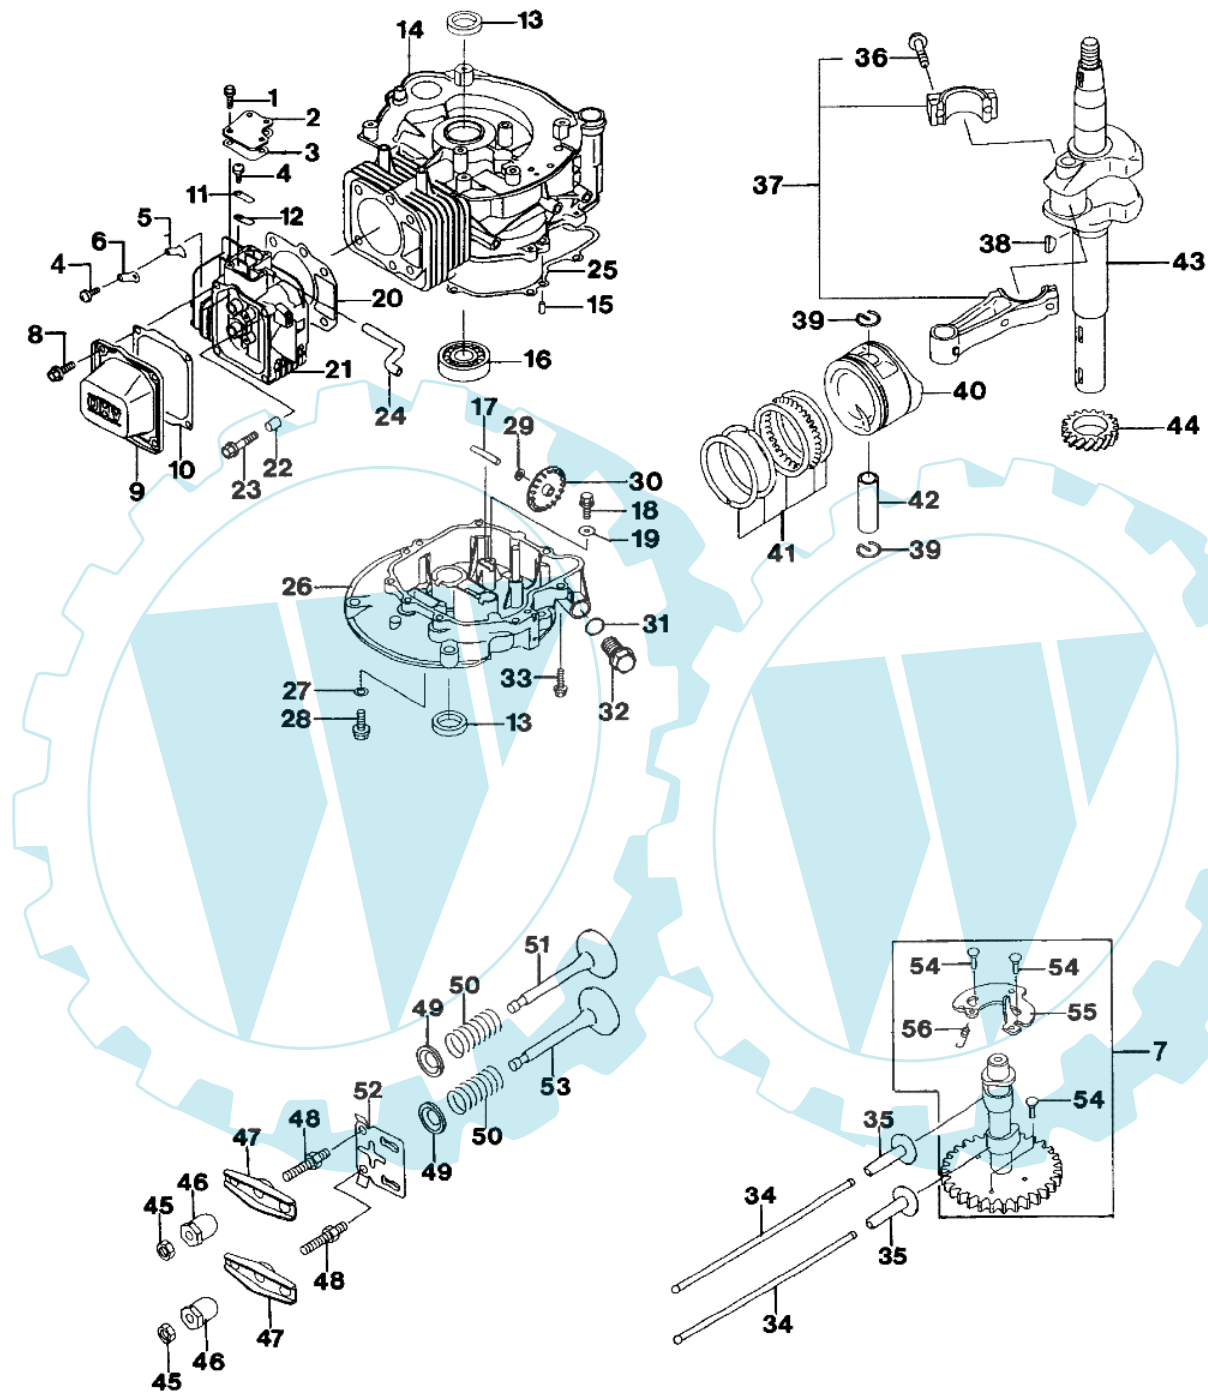

LUX 53 KT - Motor

Bild Nr.	Anz.	Teilenummer	Beschreibung	Technische Nachricht
1		M130B0510	Schraube	
2		M140242180	Deckel	
3		M110602007	Dichtung	
4		M920092166	Schraube	
5		M131832259	Platte	
6		M161262150	Ventil	
7		M491182118	Kurbelwelle	
8		M130B0612	Schraube	
9		M110222057	Deckel	
10		M110092848	Dichtung	
11		M161262201	Ventil	
12		M131832258	Platte	
13		M920492208	Kobelring	
14		M491202240	Deckel	
15		M551A0612	Stift	
16		M601B6205	Lager	
17		M131072202	Welle	
18		M187B0510	Schraube	
19		M922002033	Scheibe	
20		M110042099	Dichtung	
21		M110086023	Gehäuse	
22		M920431264	Stift	
23		M130G0845	Schraube	
24		M920592256	Rohr	
25		M110602011	Dichtung	
26		M490156139	Deckel	
27		M110092747	Scheibe	
28		M130G0812	Schraube	
29		M922002034	Scheibe	
30		M490732055	Klappern oel	
31		M670D2015	O-ring	
32		M920662180	Stopfen	
33		M130G0625	Schraube	
34		M131162065	Stange	
35		M120322065	Führung	
36		M921502122	Schraube	
37		M132516027	Pleuel	
37		M132516025	Pleuel	
38		M920382093	Schluessel	
39		M920332161	Ring	
40		M130292095	Kolben	
40		M130292094	Kolben	
40		M130012109	Kolben	
41		M130256014	Kolbenring	
41		M130086030	Kolbenring	
41		M130256013	Kolbenring	
42		M130022074	Kolben ring	
43		M130372452	Kurbelwelle	
44		M590562726	Zahnrad	
45		M920152240	Mutter	
46		M920152253	Mutter	
47		M120162057	Vorspann	
48		M921502102	Schraube	
49		M120092062	Ring	
50		M490782064	Feder	
51		M120052084	Ventil	
52		M130702072	Führung	
53		M120042095	Ventil	
54		M920432168	Stift	
55		M211182090	Dekompressor	
56		M920812342	Feder	